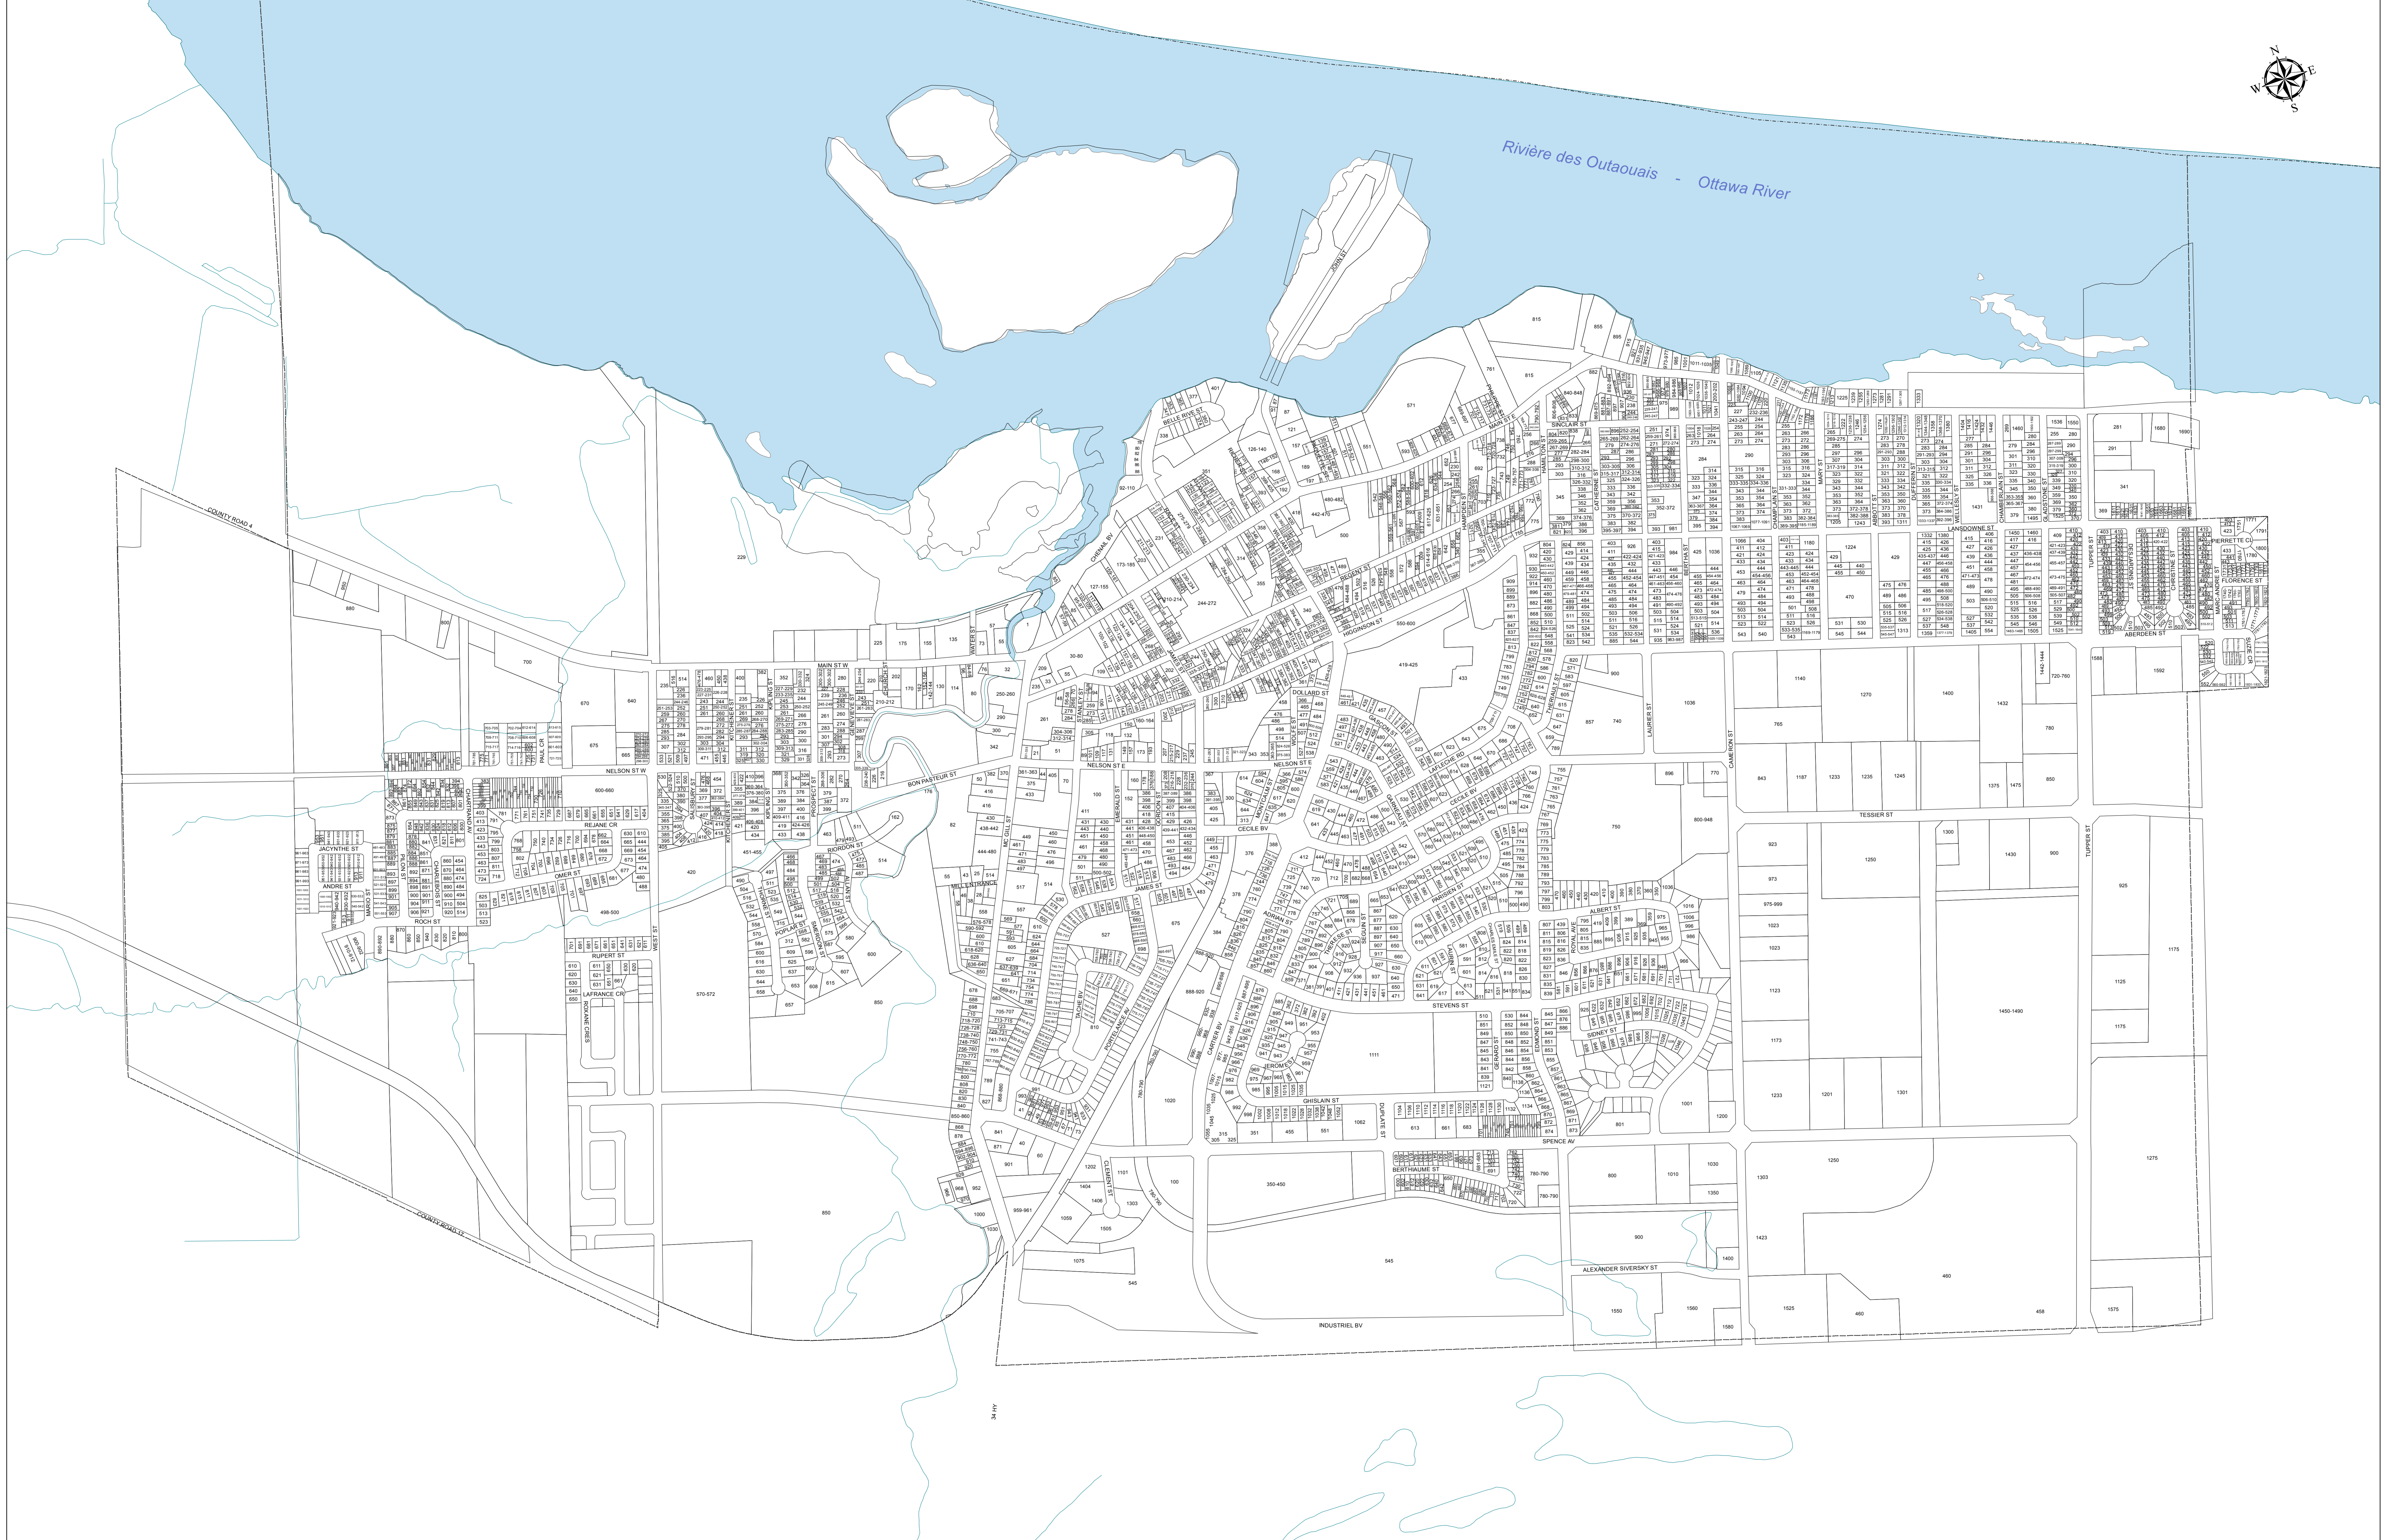

Rivière des Outaouais - Ottawa River

ADRESSES CIVIQUES
CIVIC ADDRESSES

Prescott
Russell

REF#: HAW0110 DATE: 04-02-2011